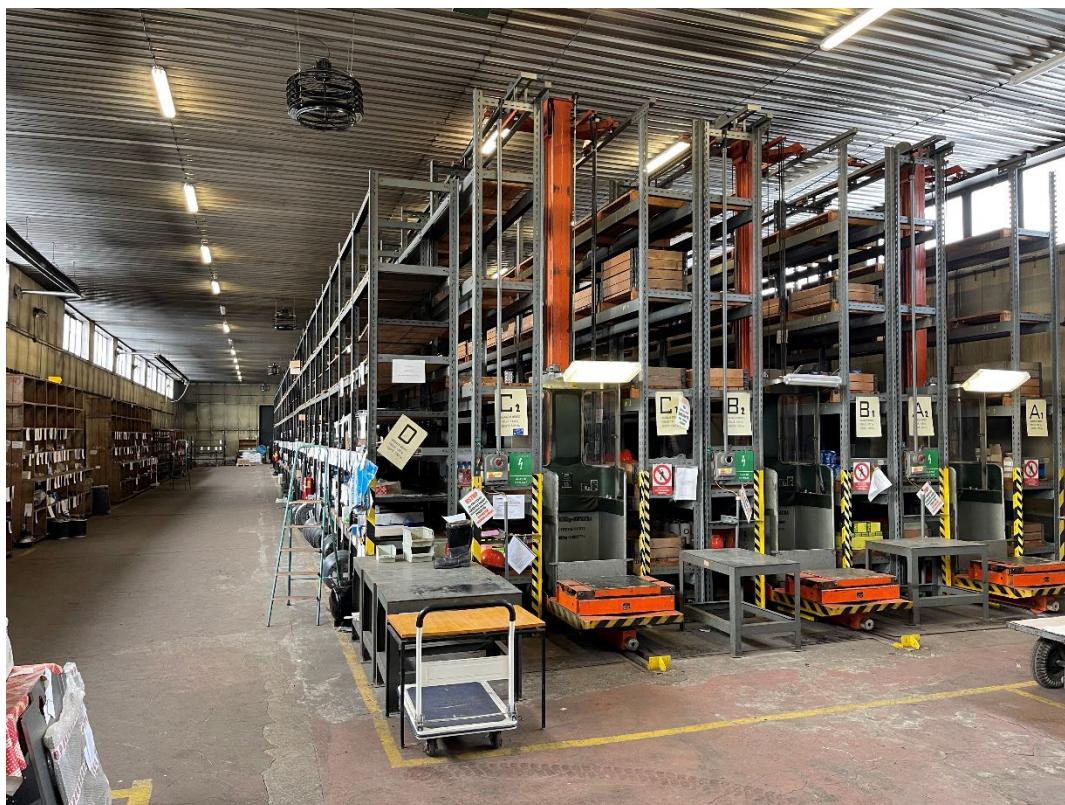

Nabídka pronájmu skladových prostor

Ocelová hala typů A15ZT 6/4,5 o rozměrech 72 x 15 x 6 m, RD Jeseník, je situována ve střední části střeženého areálu Petřvald. Příjezd je po vnitrozávodní asfaltové komunikaci. Hala má betonovou podlahu, je zateplená a vytápěná závěsnými sálavými plynovými topidly. Uvnitř se nachází sestava 3 ks regálových zakladačů, 2 kanceláře a šatnové prostory se sociálním zařízením.

Zastavěná plocha 1176 m²

Obestavěný prostor 8965 m³