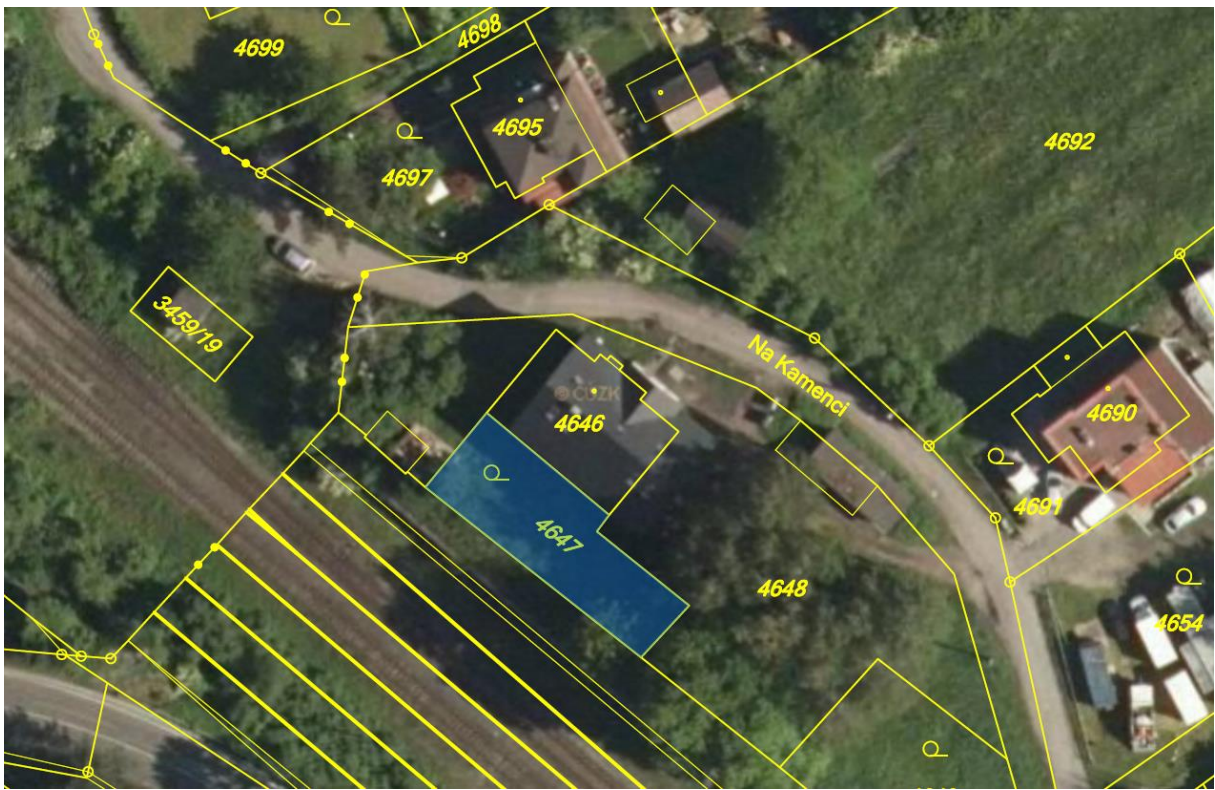

**Prodej nemovitého majetku – pozemky parc. č. 4647 a 4649 v k.ú. Orlová**

Parcelní číslo: 4647  
Katastrální území: Orlová  
Obec: Orlová  
Druh pozemku: zahrada  
Výměra: 254 m<sup>2</sup>

Parcelní číslo: 4649  
Katastrální území: Orlová  
Obec: Orlová  
Druh pozemku: zahrada  
Výměra: 435 m<sup>2</sup>

### Letecký snímek