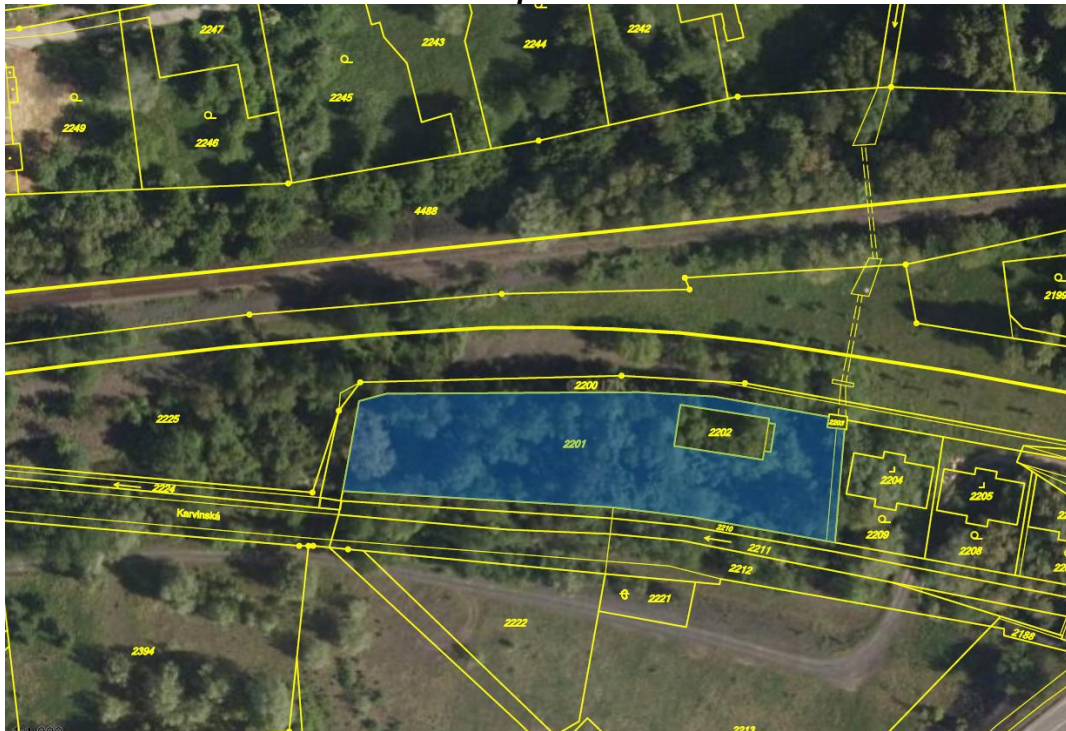

Pozemek parc. č. 2201